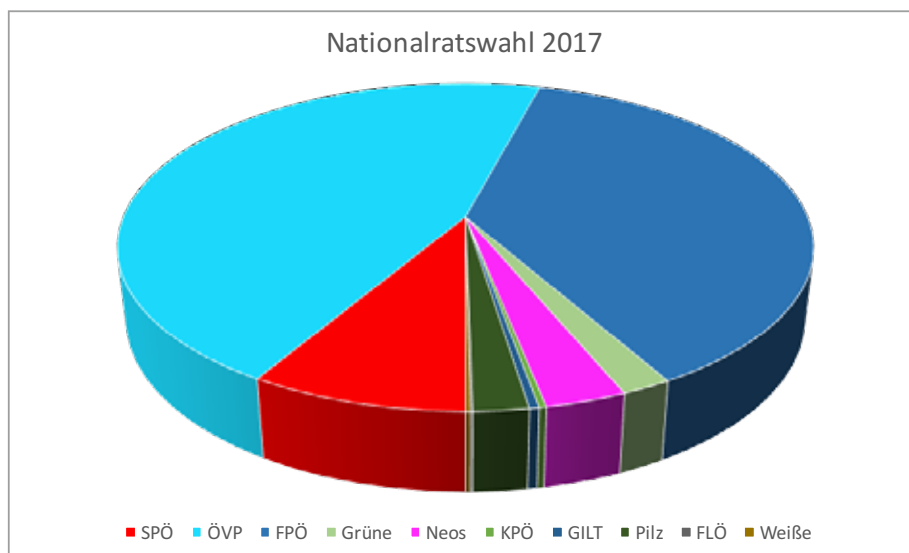

Die Straßensperre wird Samstag Früh (07:00 Uhr) wieder aufgehoben.

Teil 3 – Egger Glas bis Baulosende, Länge ca. 120 lfm

Montag 20.11.2017 und Dienstag 21.11.2017 – EINSEITIGE SPERRE mit Ampelregelung.

Die Asphaltierung der ÖWG-Siedlungsstraße ist ebenfalls für Dienstag 21.11.2017 vorgesehen.

Die Installation der neuen Ortsbeleuchtung entlang der Landesstraße ist für Anfang Dezember geplant.

Nationalratswahl 2017

Die Ergebnisse

	Gersdorf/ Hartensdorf	Gschmaier	Oberretten- bach	Summe 2016	Summe 2013	Differenz
Liste 1 - SPÖ	41	12	38	91	73	1,83%
Liste 2 - ÖVP	197	159	130	486	250	22,61%
Liste 3 - FPÖ	172	110	119	401	486	-7,05%
Liste 4 - Grüne	13	4	4	21	66	-4,10%
Liste 6 - Neos	15	6	13	34	22	1,17%
Liste 7 - KPÖ	2	1	0	3	4	-0,09%
Liste 8 - GILT	2	0	2	4	–	–
Liste 9 - Pilz	14	4	5	23	–	–
Liste 10 - FLÖ	0	0	1	1	–	–
Liste 11 - Weiße	0	0	2	2	–	–
Summe	456	296	314	1066	–	–

Außergewöhnlich ist die Nationalratswahl am 15. Oktober in der Gemeinde Gersdorf verlaufen. Neben leichten Zugewinnen der SPÖ (Liste 1) +1,83%, konnte die ÖVP (Liste 2) mit +22,61% den höchsten Zugewinn von allen 287 Gemeinden der Steiermark erreichen, während die FPÖ (Liste 3) entgegen dem Landestrend mit –7,05% den höchsten Verlust verzeichnen musste.